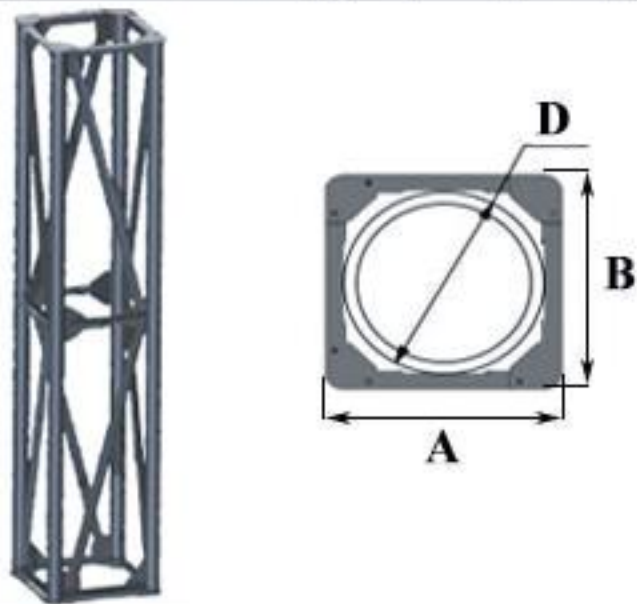

Опорна конструкція для димоходу Standard (трикутна)

Зовнішнє покриття	Зовнішній діаметр димоходу (D), мм	Висота без розтяжки, м.	Габарити (А/В), мм	Ціна за секцію 1 м., грн	Ціна за секцію 1,5 м., грн	Ціна за секцію 2 м., грн	Ціна за секцію 3 м., грн
Сіра фарба	240	8	506/449	1 977	2 692	3 264	X
	300	8	636/561	2 078	2 850	3 421	4 578
	360	8	746/657	2 202	3 014	3 589	4 785

Комплект з'єднувальних елементів (болт12x45 - 6 шт, гайка М 12 - 6 шт., гровер М12 - 6 шт.)

Ціна, грн
75

Опорна конструкція для димоходу Standard (квадратна)

Зовнішнє покриття	Зовнішній діаметр димоходу (D), мм	Висота без розтяжки, м.	Габарити (А/В), мм	Ціна за секцію 1 м., грн	Ціна за секцію 1,5 м., грн	Ціна за секцію 2 м., грн	Ціна за секцію 3 м., грн
Сіра фарба	240	8	313/313	2 126	2 961	3 676	X
	300	8	378/378	2 222	3 103	3 834	5 186
	360	8	438/438	2 439	3 205	4 069	5 468

Комплект з'єднувальних елементів (болт12x45 - 8 шт, гайка М 12 - 8 шт., гровер М12 - 8 шт.)

Ціна, грн
95

Опорна конструкція для димоходу Home (трикутна)

Зовнішнє покриття	Зовнішній діаметр димоходу (D), мм	Висота без розтяжки, м.	Ціна за секцію 2 м., грн	Ціна за секцію 3 м., грн
Сіра фарба	240	6	2 360	3 380
	300	6	2 970	4 240
	360	6	3 680	4 960

На опорні конструкції діаметром 240, 300, 360

Ціна, грн

900

Комплект з'єднувальних елементів (болт10x70 - 3 шт, гайка М 12 - 3 шт., гровер М12 - 3 шт.)

Ціна, грн
40

Опорна платформа для опорної конструкції (трикутна/квадратна)