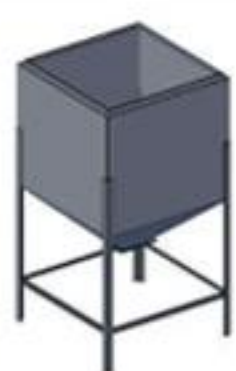

Комплект з'єднувальних елементів (болт12x45 - 6 шт, гайка М 12 - 6 шт., гровер М12 - 6 шт.)

Ціна, грн
75

Опорна конструкція для димоходу Standard (квадратна)

Зовнішнє покриття	Зовнішній діаметр димоходу (D), мм	Висота без розтяжки, м.	Габарити (А/В), мм	Ціна за секцію 1 м., грн	Ціна за секцію 1,5 м., грн	Ціна за секцію 2 м., грн	Ціна за секцію 3 м., грн
Сіра фарба	240	8	313/313	2 126	2 961	3 676	X
	300	8	378/378	2 222	3 103	3 834	5 186
	360	8	438/438	2 439	3 205	4 069	5 468

Комплект з'єднувальних елементів (болт12x45 - 8 шт, гайка М 12 - 8 шт., гровер М12 - 8 шт.)

Ціна, грн
95

Опорна конструкція для димоходу Home (трикутна)

Зовнішнє покриття	Зовнішній діаметр димоходу (D), мм	Висота без розтяжки, м.	Ціна за секцію 2 м., грн	Ціна за секцію 3 м., грн
Сіра фарба	240	6	2 360	3 380
	300	6	2 970	4 240
	360	6	3 680	4 960

На опорні конструкції діаметром 240, 300, 360

Ціна, грн

900

Комплект з'єднувальних елементів (болт10x70 - 3 шт, гайка М 12 - 3 шт., гровер М12 - 3 шт.)

Ціна, грн
40

Опорна платформа для опорної конструкції (трикутна/квадратна)

Зовнішнє покриття	Зовнішній діаметр димоходу, мм	Товщина металу, мм	Ціна, грн
Сіра фарба	240	3	480
	300	3	580
	360	3	680

Бункери для пелет	Довжина, мм	Ширина, мм	Висота загальна, мм	Висота смк., мм	Ціна, грн	
Об'єм контейнера	0,5 м3	750	750	1800	750	7500
	1,0 м3	950	950	2000	950	13800