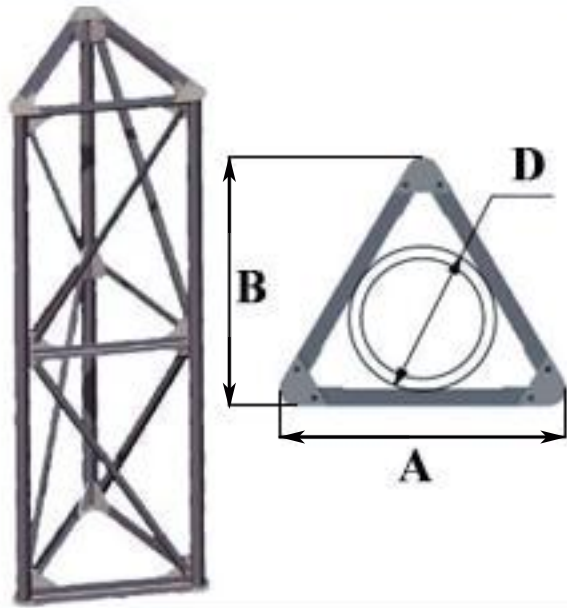

Опорна конструкція для димоходу Standard (трикутна)

Зовнішнє покриття	Зовнішній діаметр димоходу (D), мм	Висота без розтяжки, м.	Габарити (А/В), мм	Ціна за секцію 1 м., грн	Ціна за секцію 1,5 м., грн	Ціна за секцію 2 м., грн	Ціна за секцію 3 м., грн
Сіра фарба	240	8	506/449	1 977	2 692	3 264	X
	300	8	636/561	2 078	2 850	3 421	4 578
	360	8	746/657	2 202	3 014	3 589	4 785

Комплект з'єднувальних елементів (болт12x45 - 6 шт, гайка М 12 - 6 шт., гровер М12 - 6 шт.)

Ціна, грн
75

Опорна конструкція для димоходу Standard (квадратна)

Зовнішнє покриття	Зовнішній діаметр димоходу (D), мм	Висота без розтяжки, м.	Габарити (А/В), мм	Ціна за секцію 1 м., грн	Ціна за секцію 1,5 м., грн	Ціна за секцію 2 м., грн	Ціна за секцію 3 м., грн
Сіра фарба	240	8	313/313	2 126	2 961	3 676	X
	300	8	378/378	2 222	3 103	3 834	5 186
	360	8	438/438	2 439	3 205	4 069	5 468

Комплект з'єднувальних елементів (болт12x45 - 8 шт, гайка М 12 - 8 шт., гровер М12 - 8 шт.)

Ціна, грн
95

Опорна конструкція для димоходу Home (трикутна)

Зовнішнє покриття	Зовнішній діаметр димоходу (D), мм	Висота без розтяжки, м.	Ціна за секцію 2 м., грн	Ціна за секцію 3 м., грн
Сіра фарба	240	6	2 360	3 380
	300	6	2 970	4 240
	360	6	3 680	4 960

На опорні конструкції діаметром 240, 300, 360

Ціна, грн

900

Комплект з'єднувальних елементів (болт10x70 - 3 шт, гайка М 12 - 3 шт., гровер М12 - 3 шт.)

Ціна, грн
40

Опорна платформа для опорної конструкції (трикутна/квадратна)