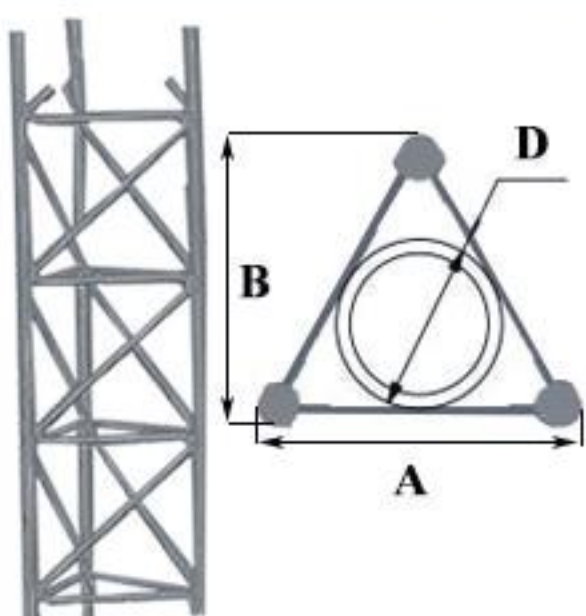

Опорна конструкція для димоходу Standard (трикутна)

Зовнішнє покриття	Зовнішній діаметр димоходу (D), мм	Висота без розтяжки, м.	Габарити (А/В), мм	Ціна за секцію 1 м., грн	Ціна за секцію 1,5 м., грн	Ціна за секцію 2 м., грн	Ціна за секцію 3 м., грн
Сіра фарба	240	8	506/449	1 977	2 692	3 264	X
	300	8	636/561	2 078	2 850	3 421	4 578
	360	8	746/657	2 202	3 014	3 589	4 785

Комплект з'єднувальних елементів (болт12x45 - 6 шт, гайка М 12 - 6 шт., гровер М12 - 6 шт.)

Ціна, грн
75

Опорна конструкція для димоходу Standard (квадратна)

Зовнішнє покриття	Зовнішній діаметр димоходу (D), мм	Висота без розтяжки, м.	Габарити (А/В), мм	Ціна за секцію 1 м., грн	Ціна за секцію 1,5 м., грн	Ціна за секцію 2 м., грн	Ціна за секцію 3 м., грн
Сіра фарба	240	8	313/313	2 126	2 961	3 676	X
	300	8	378/378	2 222	3 103	3 834	5 186
	360	8	438/438	2 439	3 205	4 069	5 468

Комплект з'єднувальних елементів (болт12x45 - 8 шт, гайка М 12 - 8 шт., гровер М12 - 8 шт.)

Ціна, грн
95

Опорна конструкція для димоходу Home (трикутна)

Зовнішнє покриття	Зовнішній діаметр димоходу (D), мм	Висота без розтяжки, м.	Ціна за секцію 2 м., грн	Ціна за секцію 3 м., грн
Сіра фарба	240	6	2 360	3 380
	300	6	2 970	4 240
	360	6	3 680	4 960

На опорні конструкції діаметром 240, 300, 360

Ціна, грн

900

Комплект з'єднувальних елементів (болт10x70 - 3 шт, гайка М 12 - 3 шт., гровер М12 - 3 шт.)

Ціна, грн
40

Опорна платформа для опорної конструкції (трикутна/квадратна)