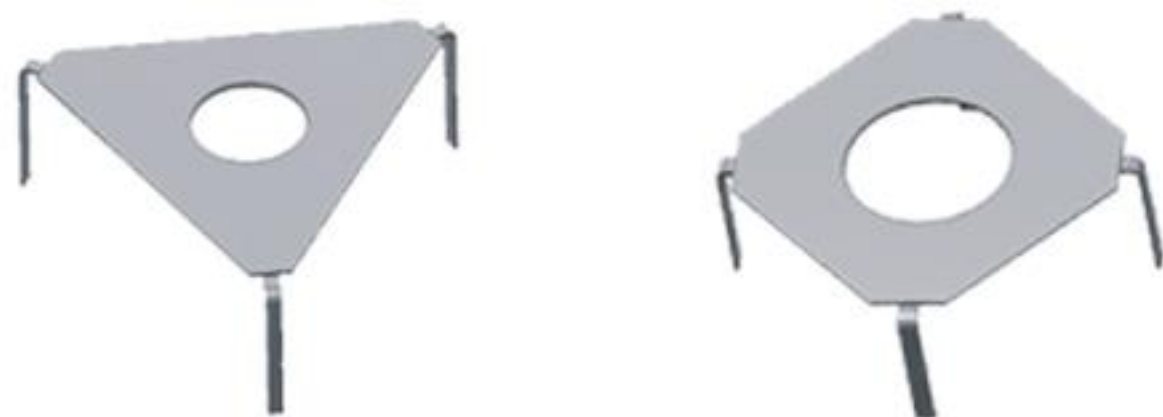

Комплект з'єднувальних елементів (болт12x45 - 6 шт, гайка М 12 - 6 шт., гровер М12 - 6 шт.)

Ціна, грн
75

Опорна конструкція для димоходу Standard (квадратна)

Зовнішнє покриття	Зовнішній діаметр димоходу (D), мм	Висота без розтяжки, м.	Габарити (А/В), мм	Ціна за секцію 1 м., грн	Ціна за секцію 1,5 м., грн	Ціна за секцію 2 м., грн	Ціна за секцію 3 м., грн
Сіра фарба	240	8	313/313	2 126	2 961	3 676	X
	300	8	378/378	2 222	3 103	3 834	5 186
	360	8	438/438	2 439	3 205	4 069	5 468

Комплект з'єднувальних елементів (болт12x45 - 8 шт, гайка М 12 - 8 шт., гровер М12 - 8 шт.)

Ціна, грн
95

Опорна конструкція для димоходу Home (трикутна)

Зовнішнє покриття	Зовнішній діаметр димоходу (D), мм	Висота без розтяжки, м.	Ціна за секцію 2 м., грн	Ціна за секцію 3 м., грн
Сіра фарба	240	6	2 360	3 380
	300	6	2 970	4 240
	360	6	3 680	4 960

На опорні конструкції діаметром 240, 300, 360

Ціна, грн

900

Комплект з'єднувальних елементів (болт10x70 - 3 шт, гайка М 12 - 3 шт., гровер М12 - 3 шт.)

Ціна, грн
40

Опорна платформа для опорної конструкції (трикутна/квадратна)