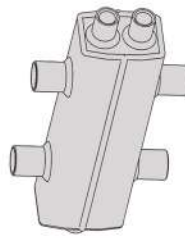

Гідрострілка з нержавіючої сталі

Найменування	Ціна, грн
ГСН-50	2288
ГСН-100	2640
ГСН-150	3784
ГСН-250	5874

Металовироби

050 136-55-69 097 570-04-61 Харків
050 54-99-104 097 57-01-334 Київ
096 635-35-46 095 503-63-11 Дніпро

097 339-26-64 050 724-40-30 Захід, Центр
096 01-01-908 099 611-96-30 Південь
067 624-07-78 095 51-91-305 Схід