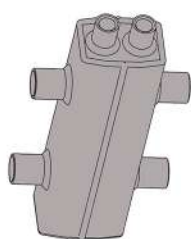

Гідрострілка з чорної сталі

Найменування	Ціна, грн
ГС-50	842
ГС-100	1100
ГС-150	1524
ГС-250	2211