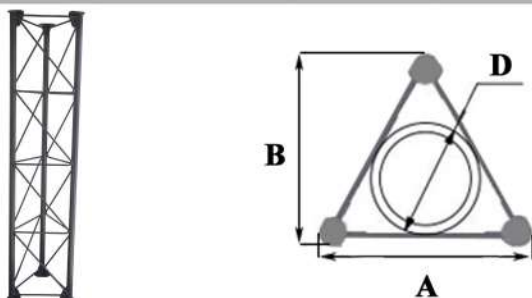

Опорна конструкція для димоходу Standard (трикутна)

Зовнішнє покриття	Зовнішній діаметр димоходу (D), мм	Висота без розтяжки, м.	Габарити (А/В), мм	Ціна за секцію 1 м., грн	Ціна за секцію 1,5 м., грн	Ціна за секцію 2 м., грн	Ціна за секцію 3 м., грн
Сіра фарба	240	8	506/449	1 977	2 692	3 264	-
	300	8	636/561	2 078	2 850	3 700	4 870
	360	8	746/657	2 202	3 014	4 200	5 785

Комплект з'єднувальних елементів (болт 12x45 - 6 шт, гайка М 12 - 6 шт., гровер М12 - 6 шт.)

Ціна, грн
75

Опорна конструкція для димоходу Standard (квадратна)

Зовнішнє покриття	Зовнішній діаметр димоходу (D), мм	Висота без розтяжки, м.	Габарити (А), мм	Ціна за секцію 1 м., грн	Ціна за секцію 1,5 м., грн	Ціна за секцію 2 м., грн	Ціна за секцію 3 м., грн	Ціна за секцію 6 м., грн
Сіра фарба	240	8	313	2 126	2 961	3 676	-	-
	300	8	378	2 222	3 103	3 834	5 186	-
	360	8	438	2 439	3 205	4 069	5 468	-
	500	9	780	-	-	-	8 860	16 200

Комплект з'єднувальних елементів (болт 12x45 - 8 шт, гайка М 12 - 8 шт., гровер М12 - 8 шт.)

Ціна, грн
95

Опорна конструкція для димоходу Home (трикутна)

Зовнішнє покриття	Зовнішній діаметр димоходу (D), мм	Висота без розтяжки, м.	Ціна за секцію 2 м., грн	Ціна за секцію 3 м., грн
Сіра фарба	240	6	2 360	3 380
	300	6	2 970	4 240
	360	6	3 680	4 960

Комплект з'єднувальних елементів (болт 10x70 - 3 шт, гайка М 12 - 3 шт., гровер М12 - 3 шт.)

Ціна, грн
40

Опорна платформа для опорної конструкції (трикутна/квадратна)

Зовнішнє покриття	Зовнішній діаметр димоходу, мм	Товщина металу, мм	Ціна, грн
Сіра фарба	240	3	480
	300	3	580
	360	3	680
	500	3	850