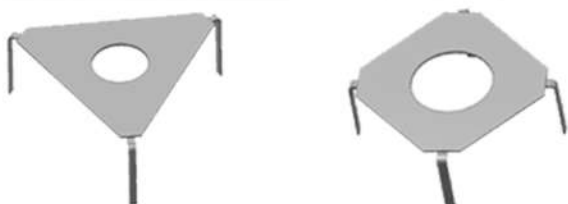

Опорна конструкція для димоходу Standard (трикутна)

Зовнішнє покриття	Зовнішній діаметр димоходу (D), мм	Висота без розтяжки, м.	Габарити (А/В), мм	Ціна за секцію 1 м., грн	Ціна за секцію 1,5 м., грн	Ціна за секцію 2 м., грн	Ціна за секцію 3 м., грн
Сіра фарба	240	8	506/449	1 977	2 692	3 264	-
	300	8	636/561	2 078	2 850	3 700	4 870
	360	8	746/657	2 202	3 014	4 200	5 785

Комплект з'єднувальних елементів (болт 12x45 - 6 шт, гайка М 12 - 6 шт., гровер М12 - 6 шт.)

Ціна, грн
75

Опорна конструкція для димоходу Standard (квадратна)

Зовнішнє покриття	Зовнішній діаметр димоходу (D), мм	Висота без розтяжки, м.	Габарити (А), мм	Ціна за секцію 1 м., грн	Ціна за секцію 1,5 м., грн	Ціна за секцію 2 м., грн	Ціна за секцію 3 м., грн	Ціна за секцію 6 м., грн
Сіра фарба	240	8	313	2 126	2 961	3 676	-	-
	300	8	378	2 222	3 103	3 834	5 186	-
	360	8	438	2 439	3 205	4 069	5 468	-
	500	9	780	-	-	-	8 860	16 200

Комплект з'єднувальних елементів (болт 12x45 - 8 шт, гайка М 12 - 8 шт., гровер М12 - 8 шт.)

Ціна, грн
95

Опорна конструкція для димоходу Home (трикутна)

Зовнішнє покриття	Зовнішній діаметр димоходу (D), мм	Висота без розтяжки, м.	Ціна за секцію 2 м., грн	Ціна за секцію 3 м., грн
Сіра фарба	240	6	2 360	3 380
	300	6	2 970	4 240
	360	6	3 680	4 960

Комплект з'єднувальних елементів (болт 10x70 - 3 шт, гайка М 12 - 3 шт., гровер М12 - 3 шт.)

Ціна, грн
40

Опорна платформа для опорної конструкції (трикутна/квадратна)

Зовнішнє покриття	Зовнішній діаметр димоходу, мм	Товщина металу, мм	Ціна, грн
Сіра фарба	240	3	480
	300	3	580
	360	3	680
	500	3	850