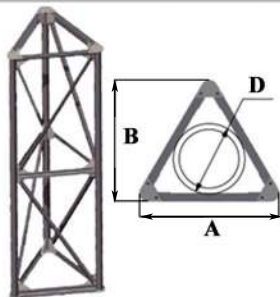

Опорна конструкція для димоходу Standard (трикутна)

Зовнішнє покриття	Зовнішній діаметр димоходу (D), мм	Висота без розтяжки, м.	Габарити (А/В), мм	Ціна за секцію 1 м., грн	Ціна за секцію 1,5 м., грн	Ціна за секцію 2 м., грн	Ціна за секцію 3 м., грн
Сіра фарба	240	8	506/449	1 977	2 692	3 264	-
	300	8	636/561	2 078	2 850	3 700	4 870
	360	8	746/657	2 202	3 014	4 200	5 785

Комплект з'єднувальних елементів (болт 12x45 - 6 шт, гайка М 12 - 6 шт., гровер М12 - 6 шт.)

Ціна, грн
75

Опорна конструкція для димоходу Standard (квадратна)

Зовнішнє покриття	Зовнішній діаметр димоходу (D), мм	Висота без розтяжки, м.	Габарити (А), мм	Ціна за секцію 1 м., грн	Ціна за секцію 1,5 м., грн	Ціна за секцію 2 м., грн	Ціна за секцію 3 м., грн	Ціна за секцію 6 м., грн
Сіра фарба	240	8	313	2 126	2 961	3 676	-	-
	300	8	378	2 222	3 103	3 834	5 186	-
	360	8	438	2 439	3 205	4 069	5 468	-
	500	9	780	-	-	-	8 860	16 200

Комплект з'єднувальних елементів (болт 12x45 - 8 шт, гайка М 12 - 8 шт., гровер М12 - 8 шт.)

Ціна, грн
95

Опорна конструкція для димоходу Home (трикутна)

Зовнішнє покриття	Зовнішній діаметр димоходу (D), мм	Висота без розтяжки, м.	Ціна за секцію 2 м., грн	Ціна за секцію 3 м., грн
Сіра фарба	240	6	2 360	3 380
	300	6	2 970	4 240
	360	6	3 680	4 960

Комплект з'єднувальних елементів (болт 10x70 - 3 шт, гайка М 12 - 3 шт., гровер М12 - 3 шт.)

Ціна, грн
40

Опорна платформа для опорної конструкції (трикутна/квадратна)

Зовнішнє покриття	Зовнішній діаметр димоходу, мм	Товщина металу, мм	Ціна, грн
Сіра фарба	240	3	480
	300	3	580
	360	3	680
	500	3	850