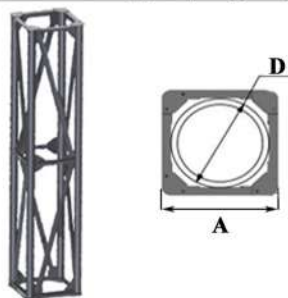

Опорна конструкція для димоходу Standard (трикутна)

Зовнішнє покриття	Зовнішній діаметр димоходу (D), мм	Висота без розтяжки, м.	Габарити (А/В), мм	Ціна за секцію 1 м., грн	Ціна за секцію 1,5 м., грн	Ціна за секцію 2 м., грн	Ціна за секцію 3 м., грн
Сіра фарба	240	8	506/449	1 977	2 692	3 264	-
	300	8	636/561	2 078	2 850	3 700	4 870
	360	8	746/657	2 202	3 014	4 200	5 785

Комплект з'єднувальних елементів (болт 12x45 - 6 шт, гайка М 12 - 6 шт., гровер М12 - 6 шт.)

Ціна, грн
75

Опорна конструкція для димоходу Standard (квадратна)

Зовнішнє покриття	Зовнішній діаметр димоходу (D), мм	Висота без розтяжки, м.	Габарити (А), мм	Ціна за секцію 1 м., грн	Ціна за секцію 1,5 м., грн	Ціна за секцію 2 м., грн	Ціна за секцію 3 м., грн	Ціна за секцію 6 м., грн
Сіра фарба	240	8	313	2 126	2 961	3 676	-	-
	300	8	378	2 222	3 103	3 834	5 186	-
	360	8	438	2 439	3 205	4 069	5 468	-
	500	9	780	-	-	-	8 860	16 200

Комплект з'єднувальних елементів (болт 12x45 - 8 шт, гайка М 12 - 8 шт., гровер М12 - 8 шт.)

Ціна, грн
95

Опорна конструкція для димоходу Home (трикутна)

Зовнішнє покриття	Зовнішній діаметр димоходу (D), мм	Висота без розтяжки, м.	Ціна за секцію 2 м., грн	Ціна за секцію 3 м., грн
Сіра фарба	240	6	2 360	3 380
	300	6	2 970	4 240
	360	6	3 680	4 960

Комплект з'єднувальних елементів (болт 10x70 - 3 шт, гайка М 12 - 3 шт., гровер М12 - 3 шт.)

Ціна, грн
40

Опорна платформа для опорної конструкції (трикутна/квадратна)

Зовнішнє покриття	Зовнішній діаметр димоходу, мм	Товщина металу, мм	Ціна, грн
Сіра фарба	240	3	480
	300	3	580
	360	3	680
	500	3	850